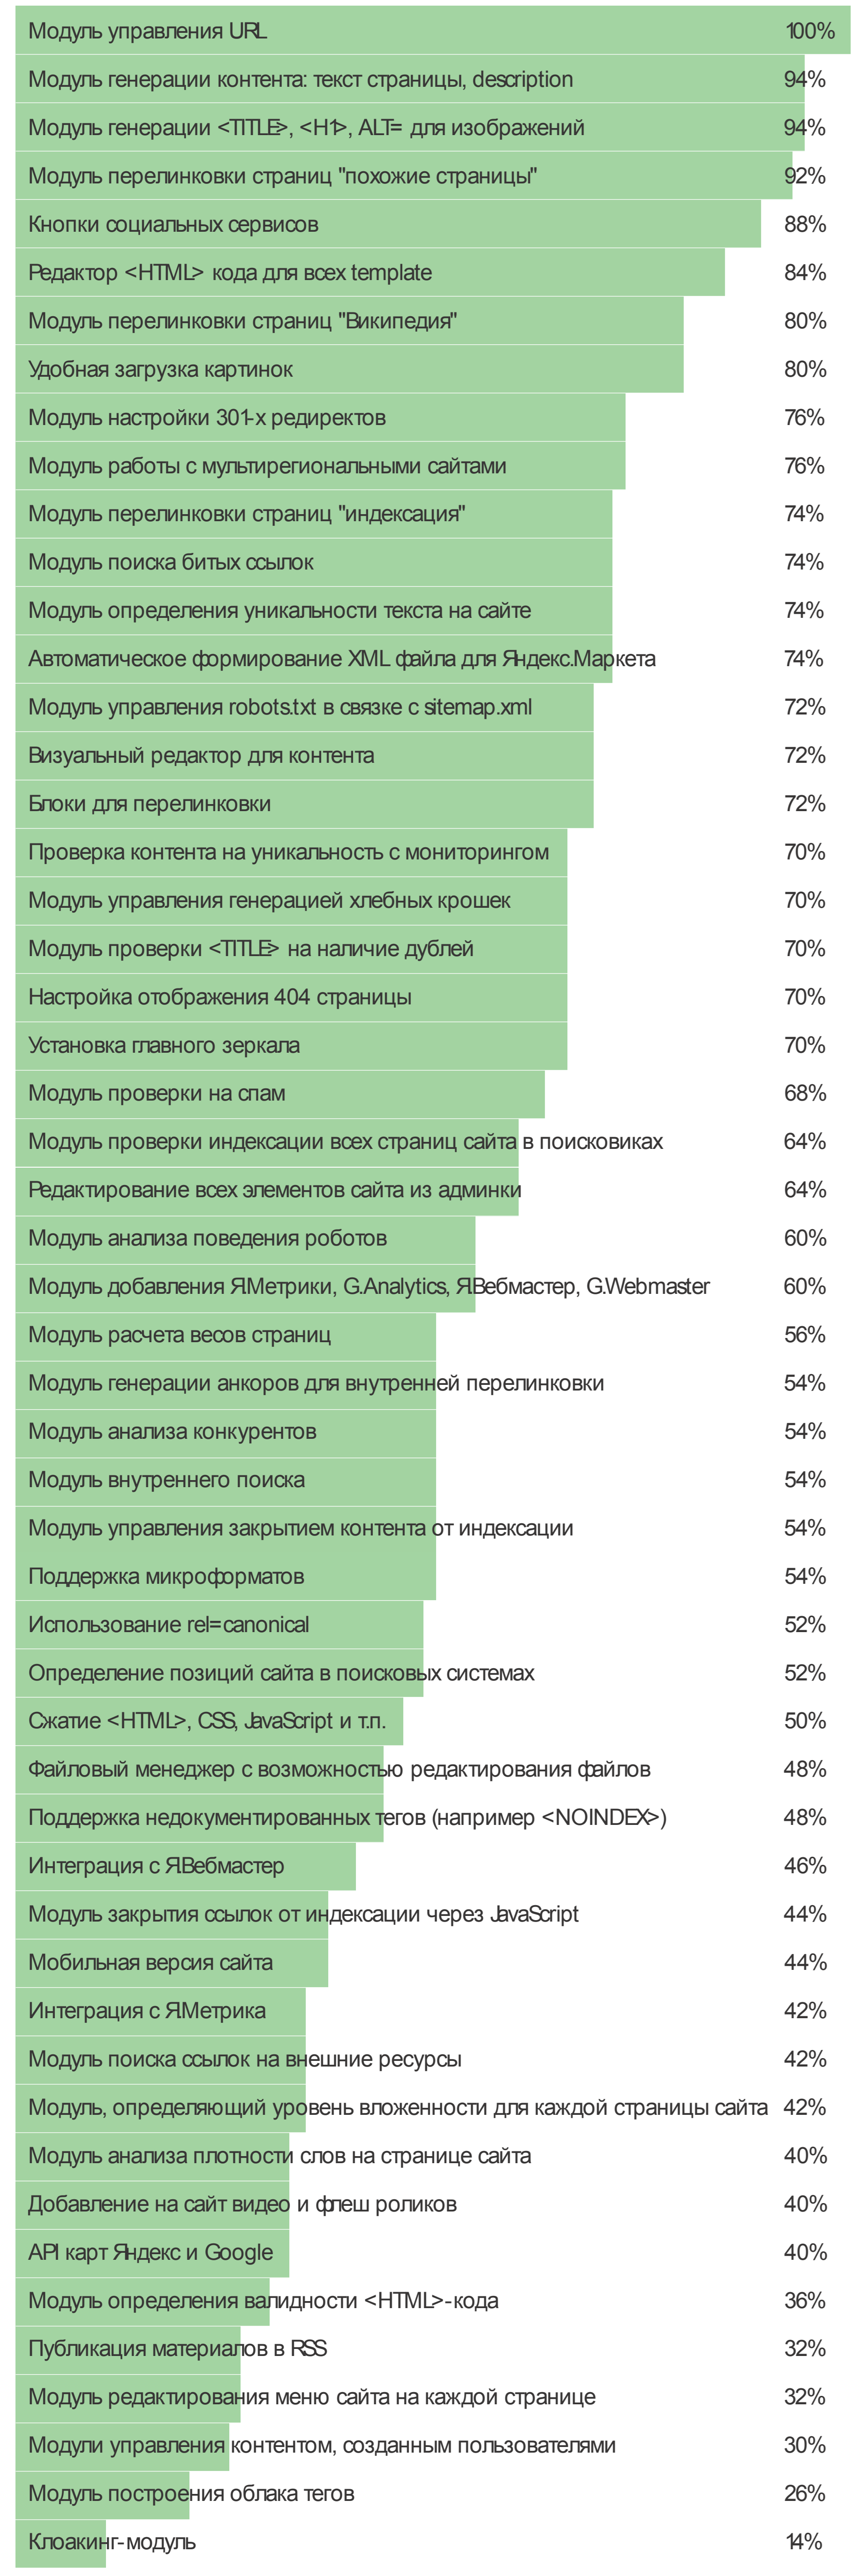

Необходимые модули для Вашей CMS

Модули для CMS

	Joomla	Drupal	TYPO3	MODx	PHPShop	VamShop
Модуль управления URL	✓	✓	✓	✓	✓	✓
Редактор HTML кода для всех template	✓	✓	✓	✓	✓	✓
Добавление на сайт видео и флеш роликов	✓	✓	✓	✓	✓	✓
Модуль добавления Яндекс.Метрики, G.Analytics, Яндекс.Вебмастер, G.Webmaster	✓	✓	✓	✓	✓	✓
Публикация материалов в RSS	✓	✓	✓	✓	✓	✓
Блоки для перелинковки	✓	✓	✓	✓	✓	
Кнопки социальных сервисов	✓	✓	✓	✓	✓	✓
Модуль построения облака тегов	✓	✓	✓	✓	✓	
Визуальный редактор для контента	✓	✓	✓	✓	✓	✓
Удобная загрузка картинок	✓	✓	✓	✓	✓	
Настройка отображения 404 страницы	✓	✓	✓	✓	✓	
Модуль редактирования меню сайта на каждой странице	✓	✓	✓	✓		✓
Редактирование всех элементов сайта из админки	✓	✓	✓	✓	✓	
Модуль работы с мультирегиональными сайтами	✓	✓	✓	✓	✓	
Модуль настройки 301-х редиректов	✓	✓	✓	✓		✓
Модуль генерации контента: текст страницы, description	✓	✓	✓	✓	✓	✓
Модуль генерации TITLE, H, ALT для изображений	✓	✓	✓	✓	✓	
Автоматическое формирование XML файла для Яндекс.Маркета	✓	✓			✓	✓
Модуль управления robots.txt в связке с sitemap.xml	✓	✓		✓		✓
Сжатие HTML, CSS, JS и т.п.	✓	✓	✓		✓	
Модуль управления генерацией хлебных крошек	✓	✓	✓	✓		✓
Полноценный файловый менеджер с возможностью редактирования файлов	✓	✓	✓	✓		✓
API карт Яндекс и Google	✓		✓	✓		✓
Модуль управления закрытием контента от индексации	✓	✓	✓			
Недокументированные теги	✓	✓	✓		✓	
Использование rel=canonical		✓				✓
Модуль проверки на спам	✓	✓	✓			
Модуль внутреннего поиска	✓	✓		✓		✓
Мобильная версия сайта	✓		✓	✓	✓	
Модуль поиска битых ссылок		✓	✓			
Модули управления контентом, созданным пользователями		✓				
Поддержка микроформатов	✓		✓	✓		
Установка главного зеркала			✓	✓		
Модуль перелинковки страниц "похожие страницы"	✓				✓	✓
Модуль анализа поведения роботов	✓				✓	
Модуль определения валидности html-кода		✓	✓			✓
Модуль генерации анкоров для внутренней перелинковки	✓				✓	
Клоакинг-модуль	✓		✓			
Интеграция с Яндекс.Метрика		✓				✓
Модуль закрытия ссылок от индексации через JavaScript	✓					
Модуль перелинковки страниц "википедия"	✓					
Модуль анализа плотности слов на странице сайта						
Интеграция с Яндекс.Вебмастер						
Модуль проверки индексации всех страниц сайта в поисковиках						
Модуль, определяющий уровень вложенности для каждой страницы сайта						
Модуль перелинковки страниц "индексация"						
Проверка контента на уникальность с мониторингом						
Модуль анализа конкурентов						
Модуль поиска ссылок на внешние ресурсы						
Модуль проверки TITLE на наличие дублей						
Определение позиций сайта в поисковых системах		✓				
Модуль определения уникальности текста на сайте						
Модуль расчета весов страниц						