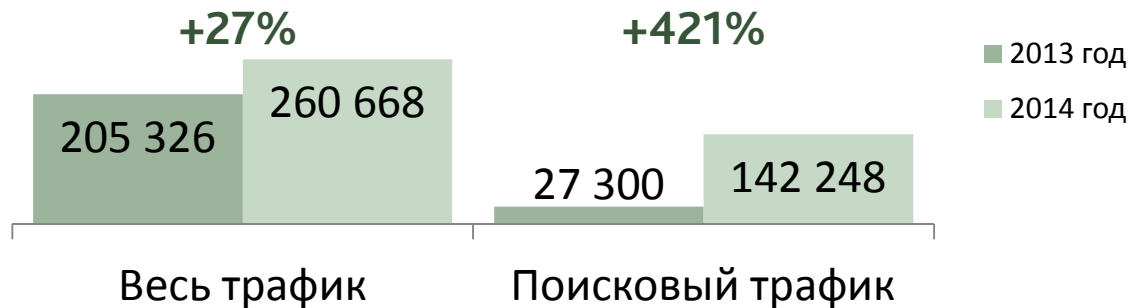

ВСЬ ТРАФИК +167% (чистый прирост)

ЧИСЛО ПОЛЬЗОВАТЕЛЕЙ + 154%

ЧИСЛО ПРОСМОТРЕННЫХ СТРАНИЦ +168%

ДОСТИГНУТО ЦЕЛЕЙ +208%

ПРИРОСТ КОНВЕРСИИ +17%

ПОТЕРЯННЫЙ ТРАФИК -30,49 %

ОФОРМЛЕНО ЗАКАЗОВ +388%

STULMAG.RU

Число посещений,

январь-сентябрь

Доля трафика из поисковых систем

январь-сентябрь

Число посещений,

январь-сентябрь

Число конверсий

январь-сентябрь

Доля трафика из поисковых систем

январь-сентябрь

ЕВРОСЕТЬ

Euroset.ru

ПРИРОСТ ДОХОДА НА 23%

РОСТ ЧИСЛА ТРАНЗАЦИЙ +2,3%

СРЕДНЯЯ СТОИМОСТЬ ЗАКАЗА +12,4%

КОЛИЧЕСТВО ПОКУПОК +208%