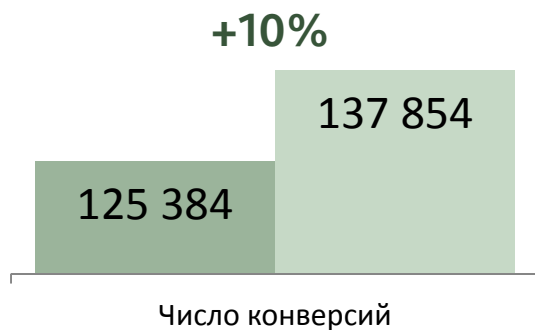

ВСЬ ТРАФИК +167% (чистый прирост)

ЧИСЛО ПОЛЬЗОВАТЕЛЕЙ + 154%

ЧИСЛО ПРОСМОТРЕННЫХ СТРАНИЦ +168%

ДОСТИГНУТО ЦЕЛЕЙ +208%

ПРИРОСТ КОНВЕРСИИ +17%

ПОТЕРЯННЫЙ ТРАФИК -30,49 %

ОФОРМЛЕНО ЗАКАЗОВ +388%

STULMAG.RU

Число посещений,

январь-сентябрь

Доля трафика из поисковых систем

январь-сентябрь

Число посещений,

январь-сентябрь

Число конверсий

январь-сентябрь

Доля трафика из поисковых систем

январь-сентябрь

ЕВРОСЕТЬ

Euroset.ru

ПРИРОСТ ДОХОДА НА 23%

РОСТ ЧИСЛА ТРАНЗАЦИЙ +2,3%

СРЕДНЯЯ СТОИМОСТЬ ЗАКАЗА +12,4%

КОЛИЧЕСТВО ПОКУПОК +208%