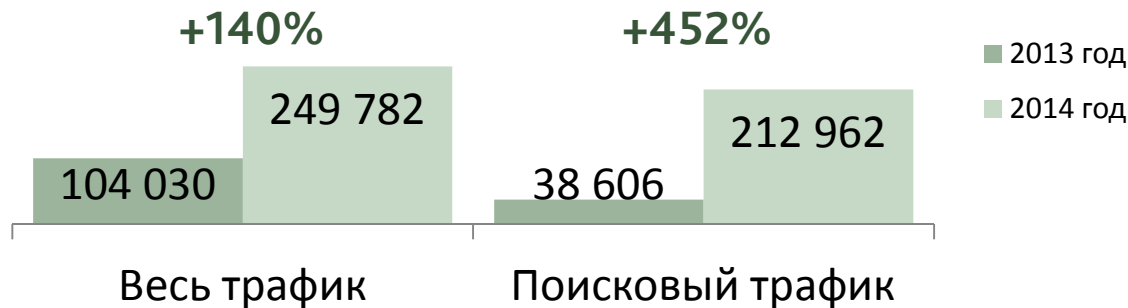

ВСЬ ТРАФИК +167% (чистый прирост)

ЧИСЛО ПОЛЬЗОВАТЕЛЕЙ + 154%

ЧИСЛО ПРОСМОТРЕННЫХ СТРАНИЦ +168%

ДОСТИГНУТО ЦЕЛЕЙ +208%

ПРИРОСТ КОНВЕРСИИ +17%

ПОТЕРЯННЫЙ ТРАФИК -30,49 %

ОФОРМЛЕНО ЗАКАЗОВ +388%

STULMAG.RU

Число посещений,

январь-сентябрь

Доля трафика из поисковых систем

январь-сентябрь

Число посещений,

январь-сентябрь

Число конверсий

январь-сентябрь