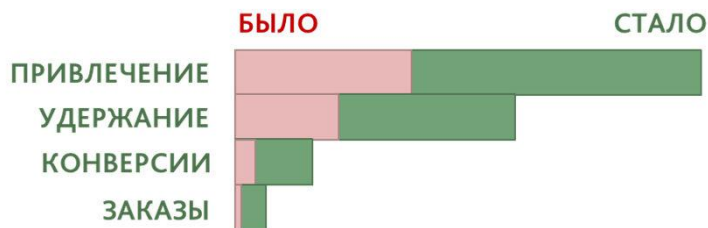

ВСЬ ТРАФИК +167% (чистый прирост)

ЧИСЛО ПОЛЬЗОВАТЕЛЕЙ + 154%

ЧИСЛО ПРОСМОТРЕННЫХ СТРАНИЦ +168%

ДОСТИГНУТО ЦЕЛЕЙ +208%

ПРИРОСТ КОНВЕРСИИ +17%

ПОТЕРЯННЫЙ ТРАФИК -30,49 %

ОФОРМЛЕНО ЗАКАЗОВ +388%

STULMAG.RU