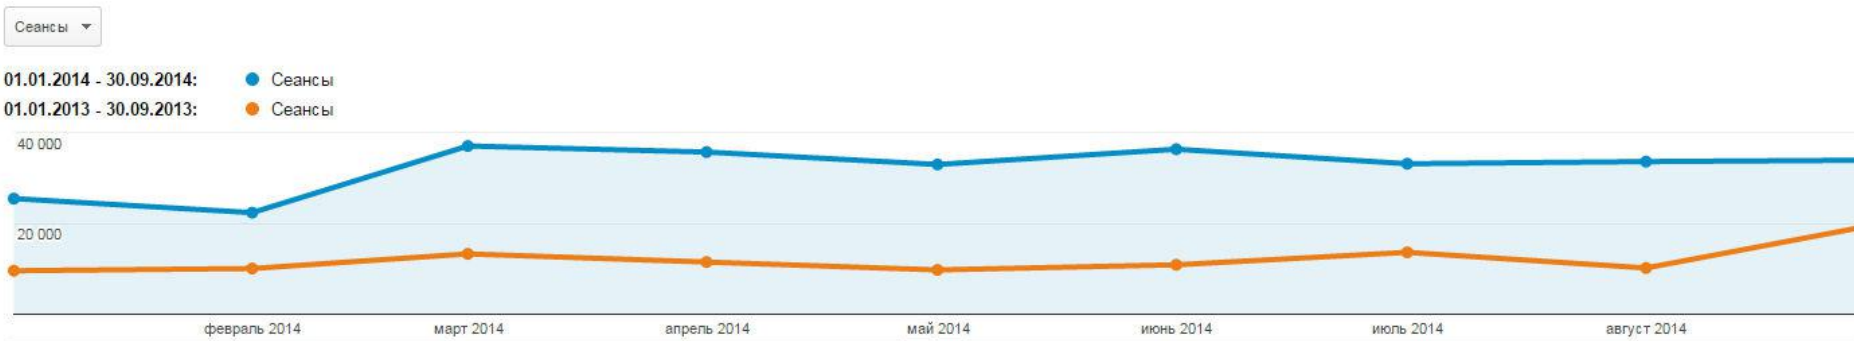

ВСЬ ТРАФИК +167% (чистый прирост)

ЧИСЛО ПОЛЬЗОВАТЕЛЕЙ + 154%

ЧИСЛО ПРОСМОТРЕННЫХ СТРАНИЦ +168%

ДОСТИГНУТО ЦЕЛЕЙ +208%

ПРИРОСТ КОНВЕРСИИ +17%

ПОТЕРЯННЫЙ ТРАФИК -30,49 %

ОФОРМЛЕНО ЗАКАЗОВ +388%

STULMAG.RU

Число посещений,

январь-сентябрь

Доля трафика из поисковых систем

январь-сентябрь

Число посещений,

январь-сентябрь

Число конверсий

январь-сентябрь