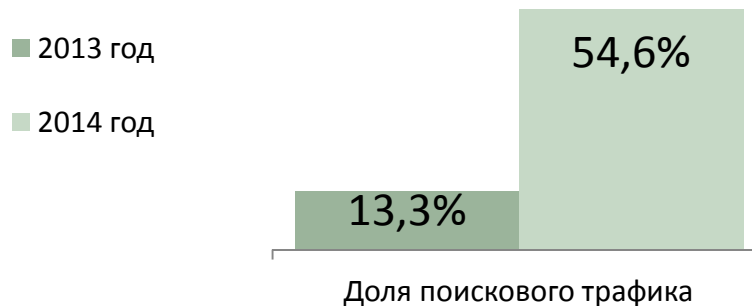

ВСЬ ТРАФИК +167% (чистый прирост)

ЧИСЛО ПОЛЬЗОВАТЕЛЕЙ + 154%

ЧИСЛО ПРОСМОТРЕННЫХ СТРАНИЦ +168%

ДОСТИГНУТО ЦЕЛЕЙ +208%

ПРИРОСТ КОНВЕРСИИ +17%

ПОТЕРЯННЫЙ ТРАФИК -30,49 %

ОФОРМЛЕНО ЗАКАЗОВ +388%

STULMAG.RU

Число посещений,

январь-сентябрь

Доля трафика из поисковых систем

январь-сентябрь

Число посещений,

январь-сентябрь

Число конверсий

январь-сентябрь

Доля трафика из поисковых систем

январь-сентябрь

ЕВРОСЕТЬ

Euroset.ru

ПРИРОСТ ДОХОДА НА 23%

РОСТ ЧИСЛА ТРАНЗАЦИЙ +2,3%

СРЕДНЯЯ СТОИМОСТЬ ЗАКАЗА +12,4%

КОЛИЧЕСТВО ПОКУПОК +208%