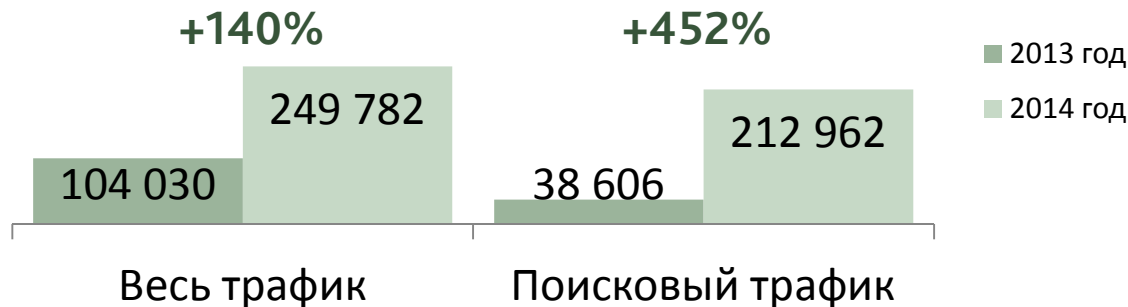

ВСЬ ТРАФИК +167% (чистый прирост)

ЧИСЛО ПОЛЬЗОВАТЕЛЕЙ + 154%

ЧИСЛО ПРОСМОТРЕННЫХ СТРАНИЦ +168%

ДОСТИГНУТО ЦЕЛЕЙ +208%

ПРИРОСТ КОНВЕРСИИ +17%

ПОТЕРЯННЫЙ ТРАФИК -30,49 %

ОФОРМЛЕНО ЗАКАЗОВ +388%

STULMAG.RU

Число посещений,

январь-сентябрь

Доля трафика из поисковых систем

январь-сентябрь

Число посещений,

январь-сентябрь

Число конверсий

январь-сентябрь