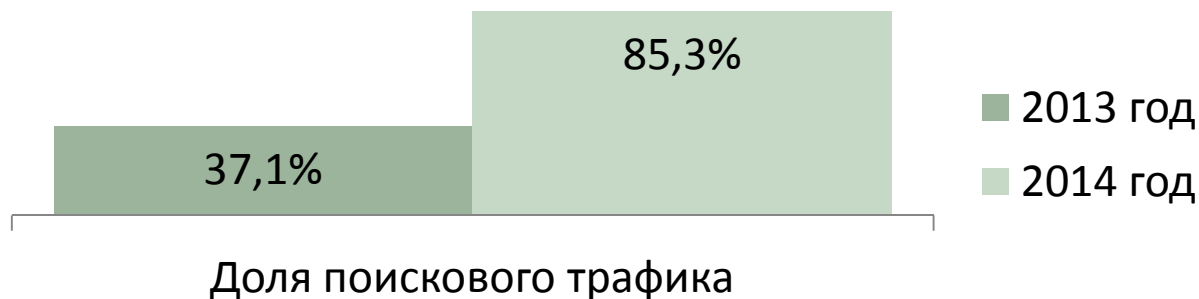

Доля трафика из поисковых систем

январь-сентябрь